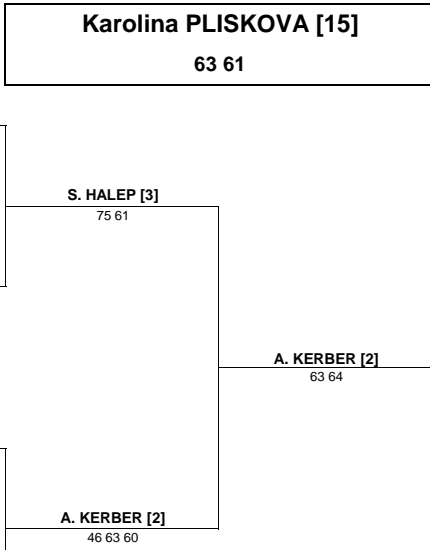

# Western & Southern Open

Cincinnati, OH, USA 15 - 21 August 2016

\$2,804,000 - WTA Premier 5

Hard, Deco Turf

**MAIN DRAW SINGLES**

LL 1	DOI, Misaki	JPN	M. DOI	M. DOI		
2	BYE			26 63 64		
Q 3	ZHENG, Saisai	CHN	C. MCHALE	62 62		
WC 4	MCHALE, Christina	USA	J. OSTAPENKO	16 76(6) 76(5)		
5	OSTAPENKO, Jelena	LAT	K. PLISKOVA [15]	64 61		
6	SCHMEDLOVA, Anna Karolina	SVK			K. PLISKOVA [15] 75 63	
7	BYE					
15 8	PLISKOVA, Karolina	CZE	T. BACSINSZKY [12]	T. BACSINSZKY [12]		
12 9	BACSINSZKY, Tímea	SUI	L. TSURENKO	63 60		
10	BYE					
Q 11	ZHANG, Shuai	CHN	A. RISKE	64 76(6)		
12	TSURENKO, Lesia	UKR	S. KUZNETSOVA [7]	36 63 61		
Q 13	RISKE, Alison	USA	G. MUGURUZA [4]	76(4) 62		
Q 14	FLINK, Varvara	RUS	C. VANDEWEGHE	46 63 64		
15	BYE		K. NARA	64 46 75		
7 16	KUZNETSOVA, Svetlana	RUS	A. PAVLYUCHENKOVA [16]	76(5) 61		
4 17	MUGURUZA, Garbiñe	ESP	B. BENCIC [13]			
18	BYE					
19	ERRANI, Sara	ITA	T. BABOS	75 62		
20	VANDEWEGHE, CoCo	USA	J. LARSSON	64 64		
LL 21	GOLUBIC, Viktorija	SUI	J. LARSSON	63 46 63		
Q 22	NARA, Kurumi	JPN	D. CIBULKOVA [8]	67(5) 64 75		
23	BYE					
16 24	PAVLYUCHENKOVA, Anastasia	RUS	A. RADWANSKA [5]	A. RADWANSKA [5]		
13 25	BENCIC, Belinda	SUI	A. PETKOVIC	60 61		
26	BYE					
WC 27	CHIRICO, Louisa	USA	64 67(4) 62	67(1) 64 60		
Q 28	BABOS, Tímea	HUN	D. VEKIC	64 62		
Q 29	LARSSON, Johanna	SWE	J. KONTA [10]	62 63		
30	BEGU, Irina-Camelia	ROU				
31	BYE					
8 32	CIBULKOVA, Dominika	SVK	E. SVITOLINA [17]	D. GAVRILOVA		
5 33	RADWANSKA, Agnieszka	POL	D. GAVRILOVA	62 62		
34	BYE					
35	PETKOVIC, Andrea	GER	A. BECK	62 63		
36	SAFAROVA, Lucie	CZE	S. HALEP [3]	63 61		
Q 37	VEKIC, Donna	CRO	S. HALEP [3]	61 62		
38	IVANOVIC, Ana	SRB				
39	BYE					
10 40	KONTA, Johanna	GBR	R. VINCI [6]	R. VINCI [6]		
17 41	SVITOLINA, Elina	UKR	T. PIRONKOVA	75 63		
42	BYE					
43	GARCIA, Caroline	FRA	A. CORNET	76(1) 63		
Q 44	GAVRILOVA, Daria	AUS	C. SUÁREZ NAVARRO [9]	62 10 Ret'd		
Q 45	BECK, Annika	GER				
46	PUTINTSEVA, Yulia	KAZ				
47	BYE					
3 48	HALEP, Simona	ROU	B. STRYCOVA	76(11) 63		
6 49	VINCI, Roberta	ITA				
50	BYE					
LL 51	PIRONKOVA, Tsvetana	BUL	K. MLADENOVIC	76(1) 63		
52	KASATKINA, Daria	RUS	A. KERBER [2]	60 75		
Q 53	CORNET, Alizé	FRA				
54	BERTENS, Kiki	NED				
55	BYE					
9 56	SUÁREZ NAVARRO, Carla	ESP				
14 57	STOSUR, Samantha	AUS				
58	BYE					
59	STRYCOVA, Barbora	CZE				
Q 60	BOUCHARD, Eugenie	CAN				
Q 61	BONDARENKO, Kateryna	UKR				
62	MLADENOVIC, Kristina	FRA				
63	BYE					
2 64	KERBER, Angelique	GER				